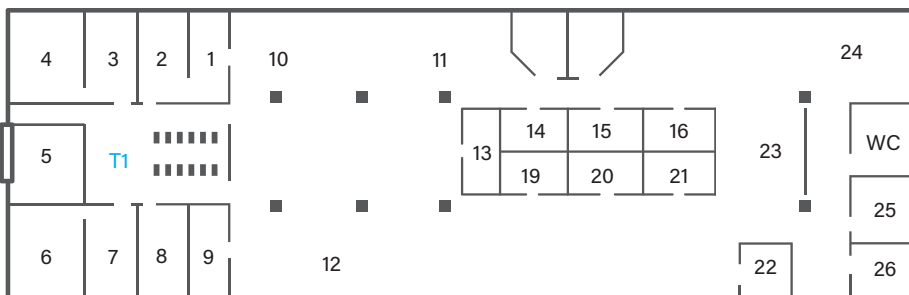

LAGEPLAN & POSITIONEN

Haltestelle Heerdter Sandberg

ART ARTIST

Hansaallee 190

Lageplan Erdgeschoss

E

Lageplan 1. OG

F

Lageplan 2. OG

POSITIONEN & KÜNSTLER:INNEN

A 1+2 TRIBRID

Songnyeo Lyoo, Jaebong Jung, Jeonghan Yun

A 3 THIS GAME REQUIERES THREE PEOPLE...

Eva Haupt, Robin Weuste, Carl Brandi, Hagen Keller, Ramona Kortyka, Hannah Thiele, Florian Erhard, Sophie Boch, Jamin Pamin, Simon Hesper, Alvar Bohrmann, Rewert Remmers