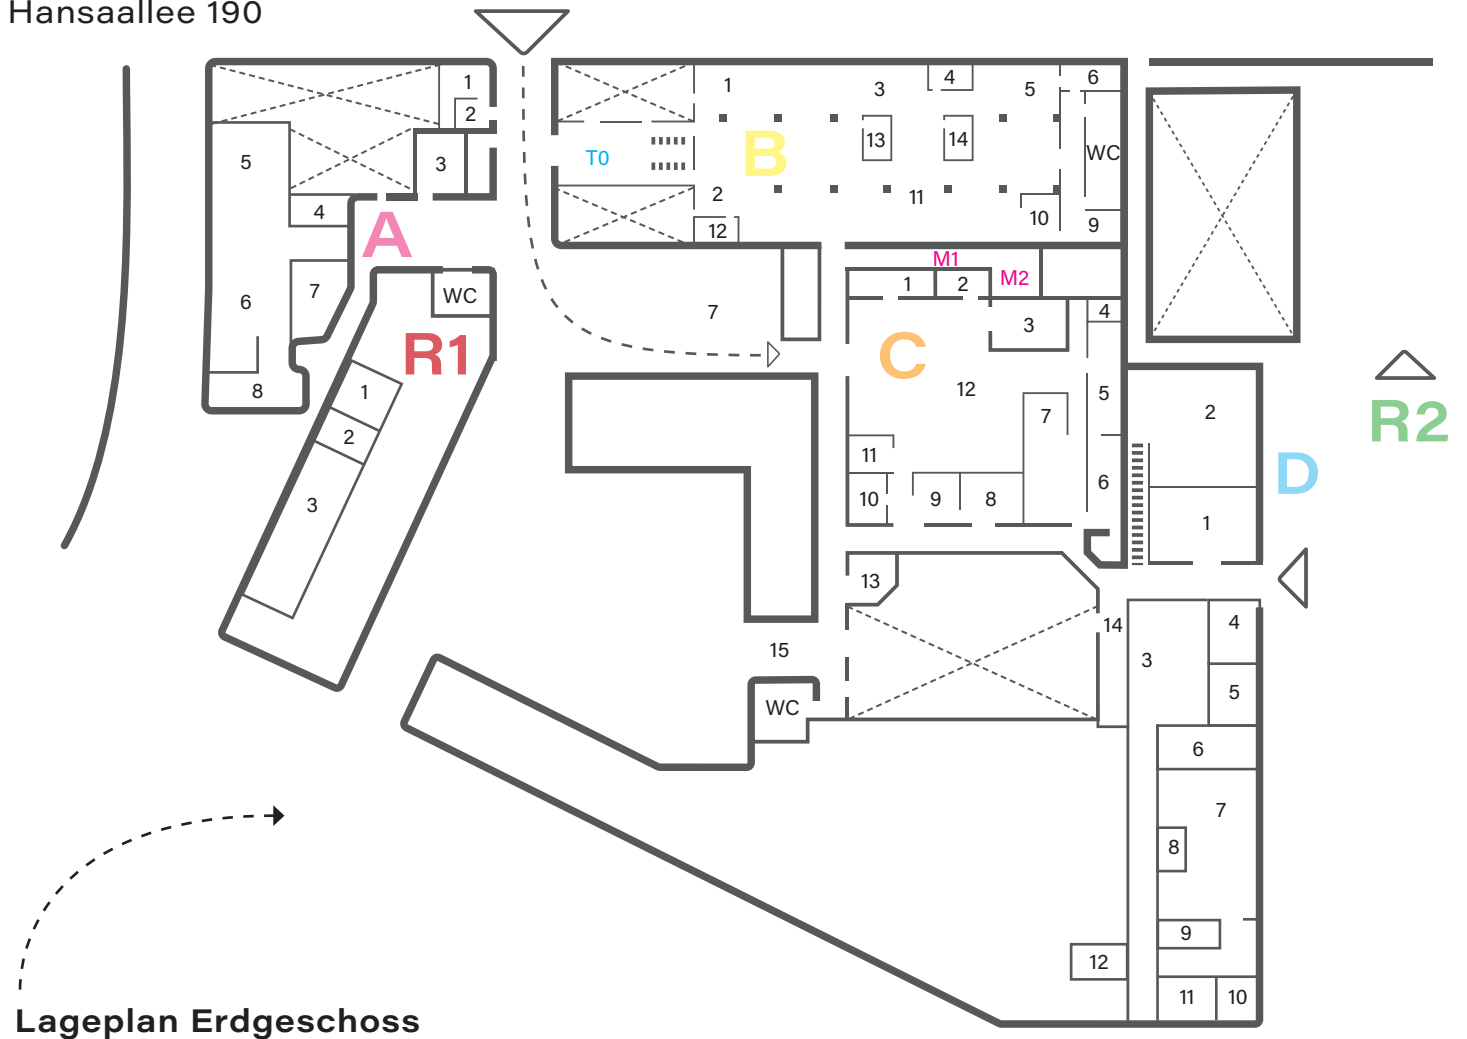

LAGEPLAN & POSITIONEN

Haltestelle Heerdter Sandberg

ART ARTIST

Hansaallee 190

Lageplan Erdgeschoss

E

Lageplan 1. OG

F

Lageplan 2. OG

POSITIONEN & KÜNSTLER:INNEN

A 1+2 TRIBRID

Songnyeo Lyoo, Jaebong Jung, Jeonghan Yun

A 3 THIS GAME REQUIERES THREE PEOPLE...

Eva Haupt, Robin Weuste, Carl Brandi, Hagen Keller, Ramona Kortyka, Hannah Thiele, Florian Erhard, Sophie Boch, Jamin Pamin, Simon Hesper, Alvar Bohrmann, Rewert Remmers